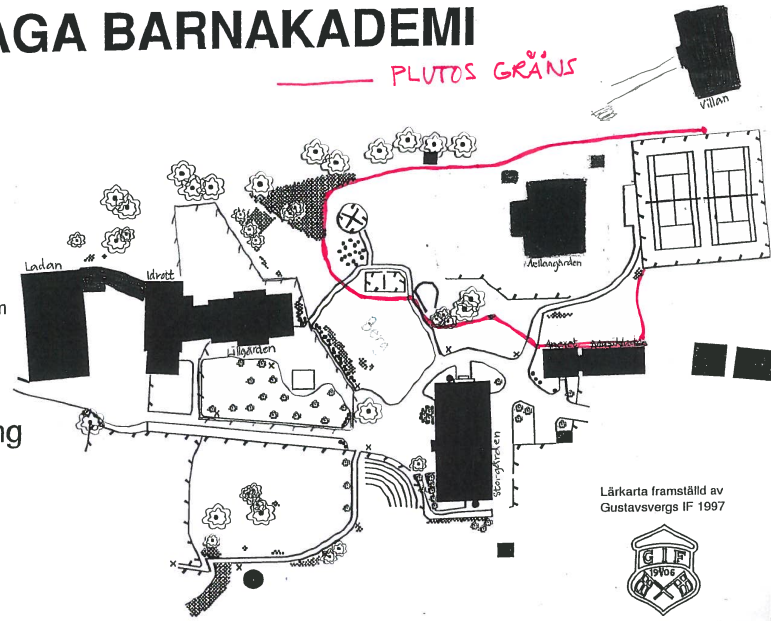

LEMSHAGA BARNAKADEMI

PLUTOS GRÄNS

0 50 m
Skala 1:1 000

Teckenförklaring

-  Byggnad
-  Stängsel
-  Stolpe
-  Sten
-  Träd
-  Buskar
-  Trappa

Lärkartan framställd av
Gustavsvergs IF 1997